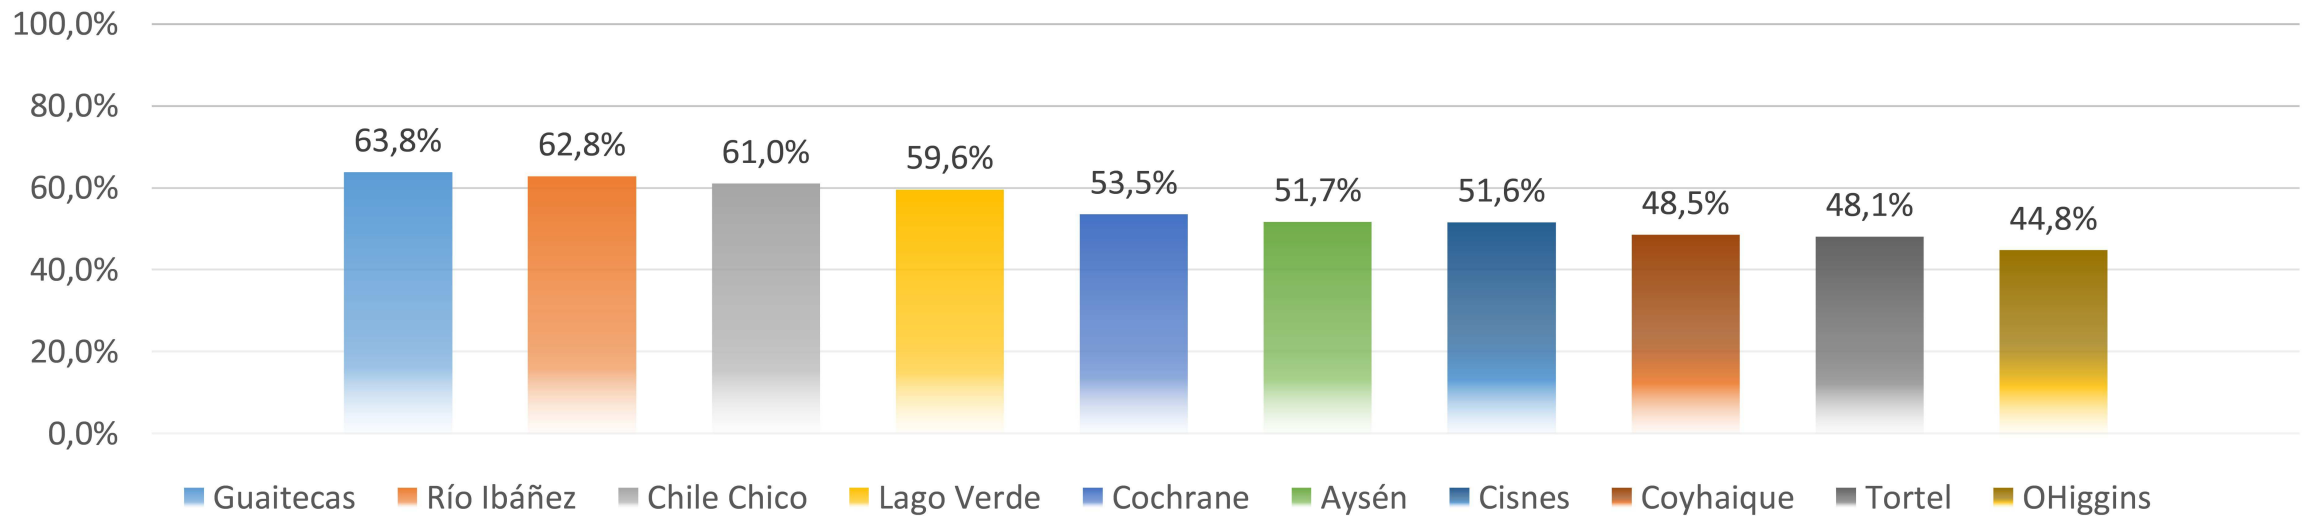

REGIÓN DE AYSÉN | Vulnerabilidad

40% MÁS VULNERABLE POR COMUNAS

- Si por otra parte, se observan los datos por cada comuna, la proporción de población que se encuentra en el tramo del 40% más vulnerable, alcanza altos niveles en Guaitecas, Río Ibáñez, Chile Chico y Lago verde (superior al 55%). Es decir, que de 10 hogares, a lo menos 6 están entre los más vulnerables.